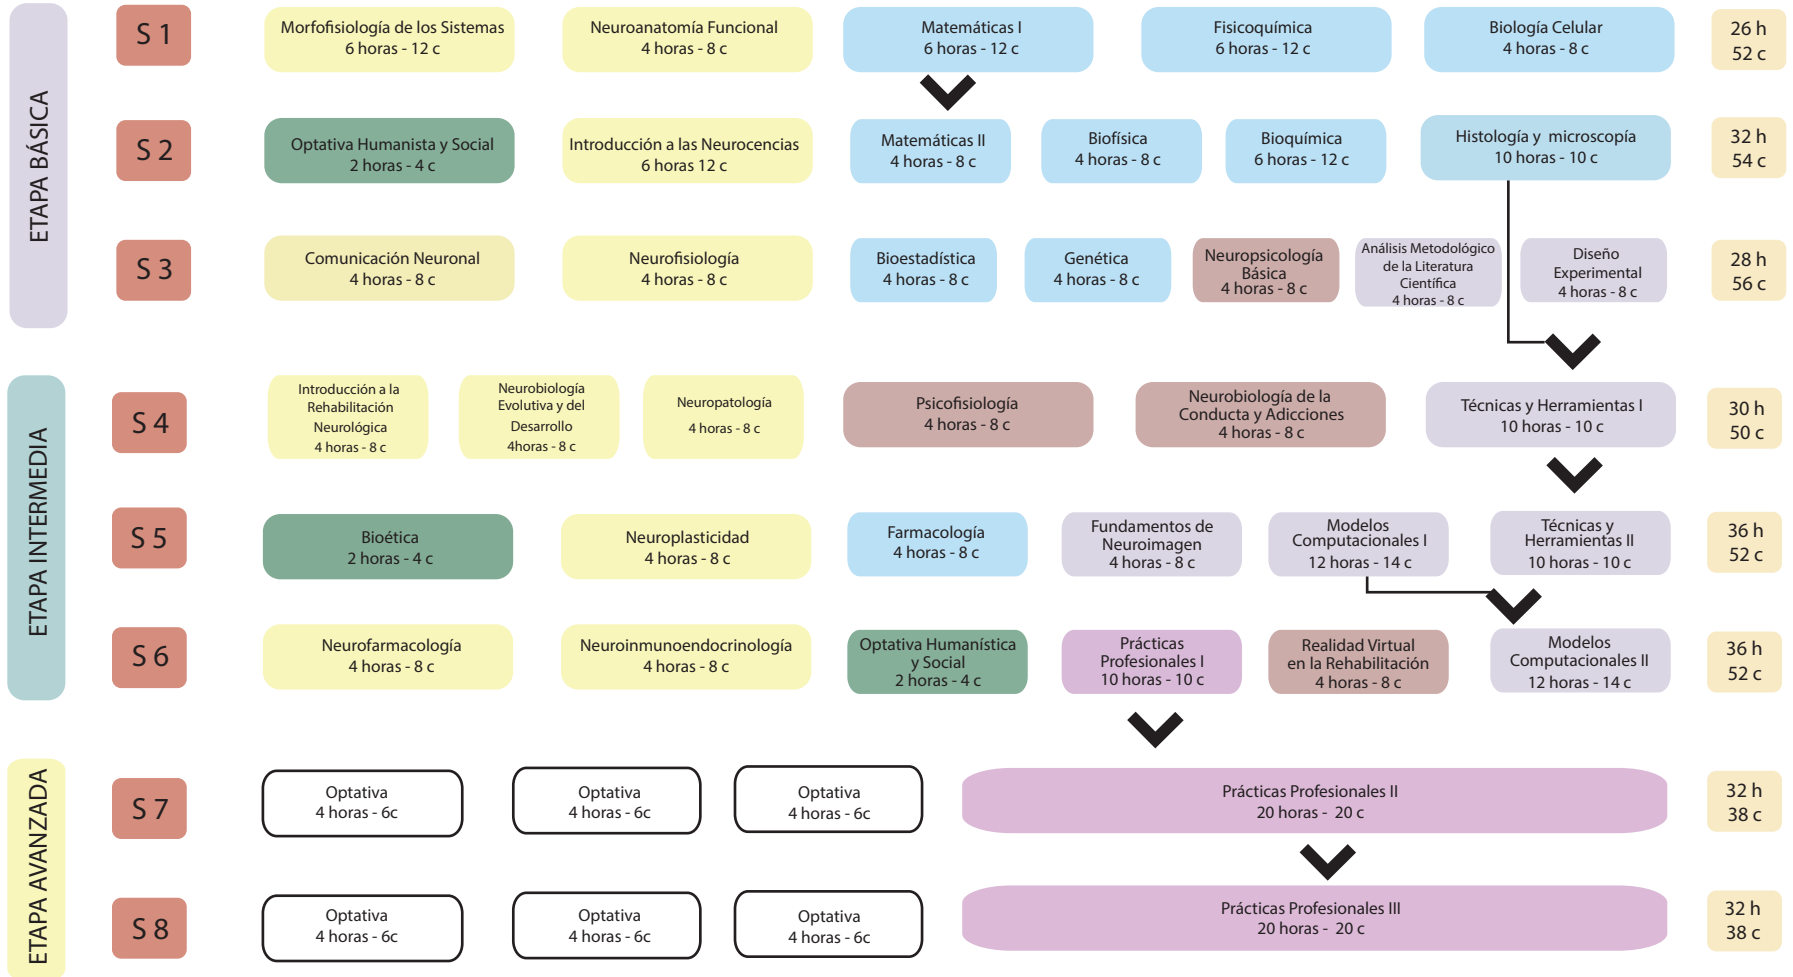

MAPA CURRICULAR

Licenciatura en Neurociencias

- 10 Ciencia Básica
- 11 Neurobiológica
- 3 Humanística y social
- 7 Instrumentación
- 4 Ciencias de la Conducta
- 3 Todos los campos
- 6 Según área de especialización

Seriación Obligatoria

Total de asignaturas: 44 = 36 + 8 optativas

Créditos: 392

Pensum académico: 4,032