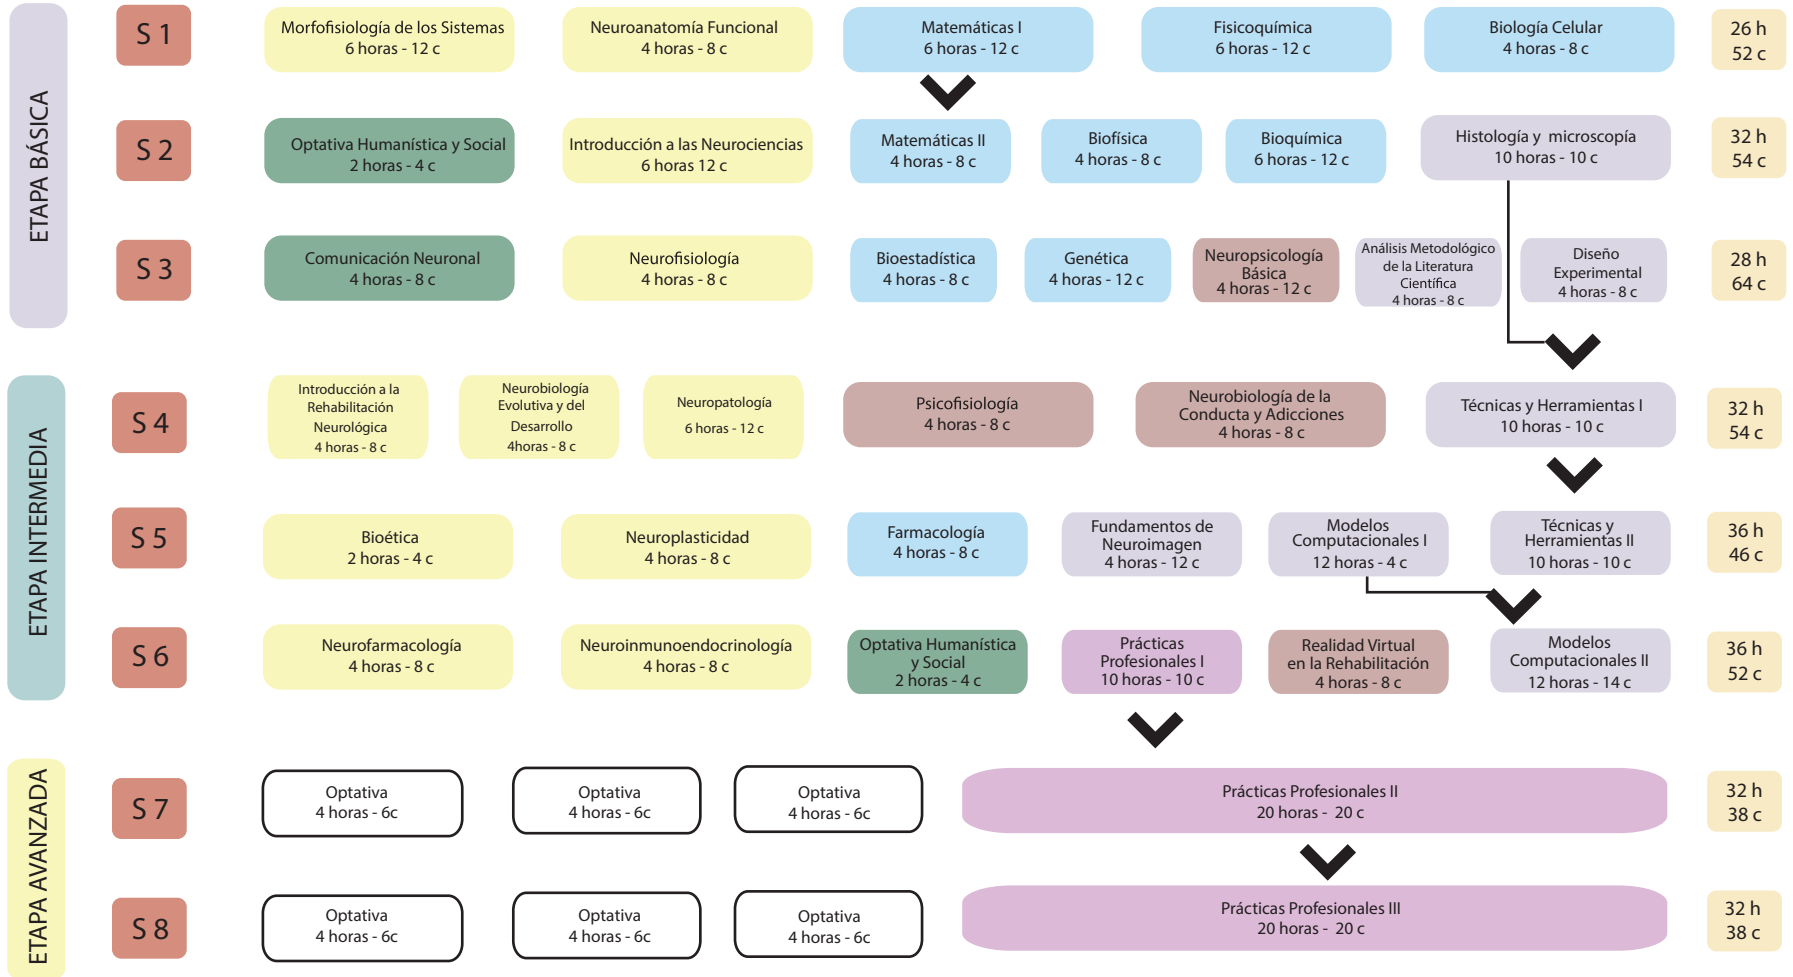

# MAPA CURRICULAR

## Licenciatura en Neurociencias

- Ciencia Básica
- Neurobiológico
- Humanístico y social
- Instrumentación
- Ciencias de la Conducta
- Todos los campos

Seriación Obligatoria

Total de asignaturas: 44 = 36 + 8 optativas

Créditos: 392

Pensum académico: 4,032